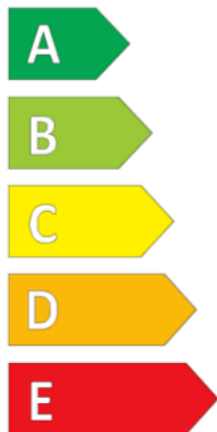

ENERG

MICHELIN

429093

205/65R15 94/0 H

C1

C

A

2020/740